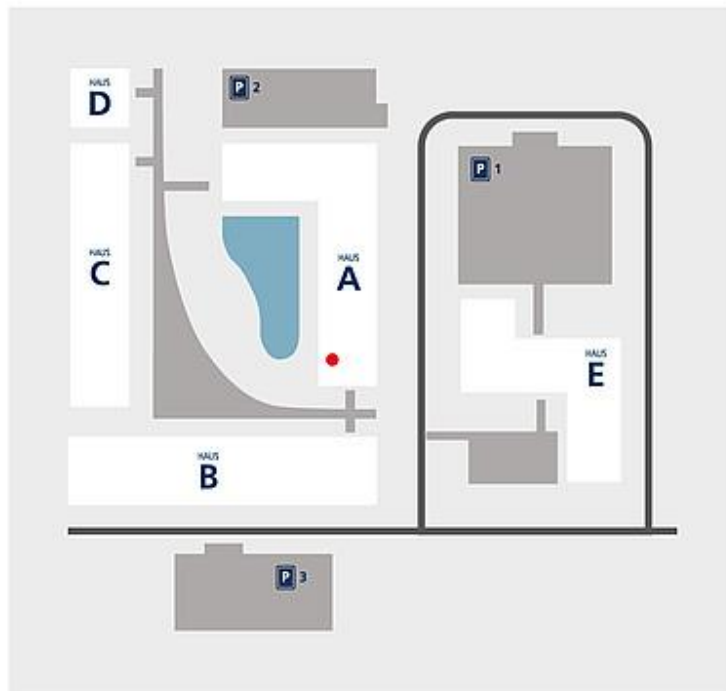

Anfahrtsbeschreibung

So erreichen Sie uns:

mit öffentlichen Verkehrsmitteln (ca. 15 Minuten)

Bochum HBF → EBZ

- Buslinie 354 Richtung: Sundern (alle 30 Minuten)
- Haltestelle Hauptbahnhof einsteigen
- Haltestelle Springorum aussteigen
- 350 Meter nach Westen in Richtung Springorumallee (ca. 5 Minuten)

mit dem Auto

→ Springorumallee 20, 44795 Bochum

- Parkmöglichkeit rund um das EBZ (siehe unten)
- Der Kongress findet im Haus E statt

EBZ  Europäisches
Bildungszentrum der
Wohnungs- und
Immobilienwirtschaft

Haus A	Haus B	Haus C	Haus E
• Empfang	Vorstand	Campushotel	Plenarsaal
Reservierungsbüro	Schulleitung	Young Scientists EBZ	Veranstaltungsräume
Veranstaltungsräume	Bibliothek		InWiS
Restaurant	Lehrerzimmer	Haus D	Landesbüro altengerechte Quartiere NRW
Bistro	Schulsekretariat	Mehrzweckhalle	Kuratorium
	Verwaltung		Betreutes Wohnen
	Rektorat		EBZ Akademie
			EBZ Marketing / PR